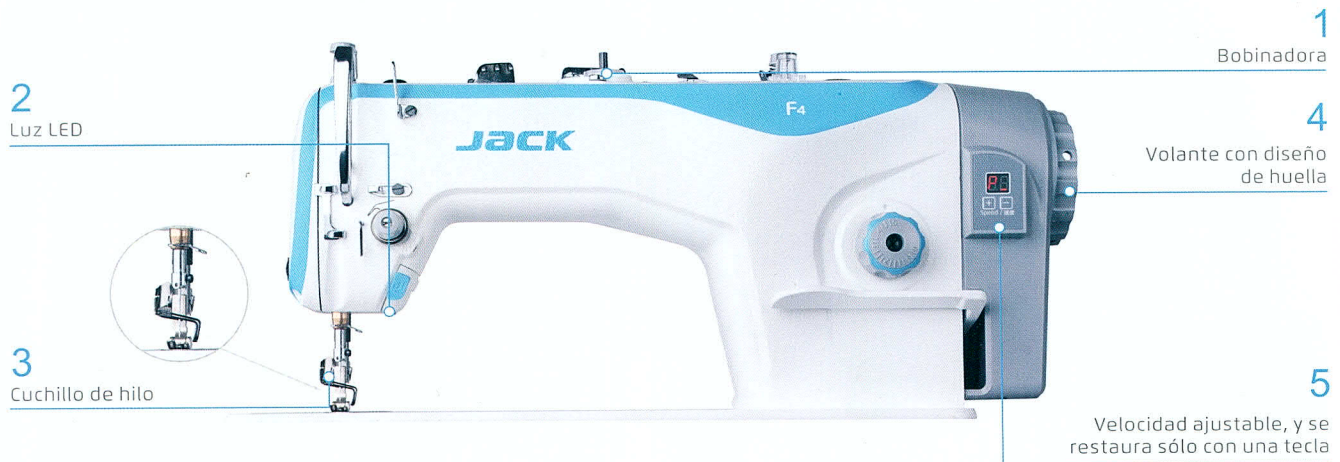

Bonita, Estable, Fácil de usar

Diseño alemán, Único, Extraordinario, Excelente y perfecto en los detalles

			 (mm)	 (mm)	 (S.p.m)	A	M	H	 (mm)	NW/GW (kg)
F4	DB×1 11-18#	2	5	5-13	5000	✓	✓		645×248×550	32/38.7
F4-H	DP×5 18-21#	2	5	5-13	3500			✓	645×248×550	32/38.7
F4-7	DB×1 11-18#	2	7	5-13	3500		✓		645×248×550	32/38.7
F4-H-7	DP×5 18-21#	2	7	5-13	3500			✓	645×248×550	32/38.7